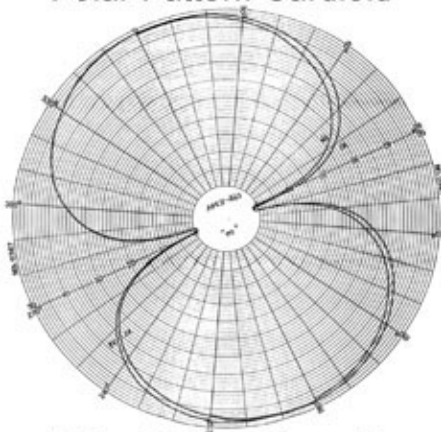

Polar Pattern-figure 8