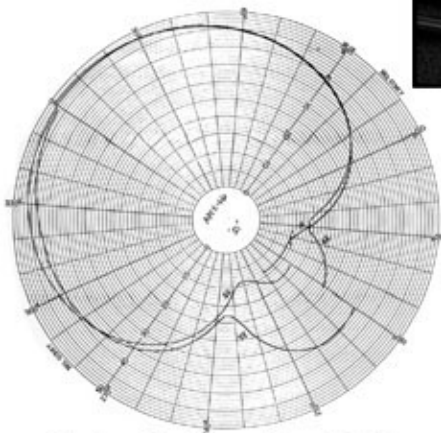

Apex460 Multi-Pattern Large Diaphragm Studio Condenser Microphone

Polar Pattern-Cardioid