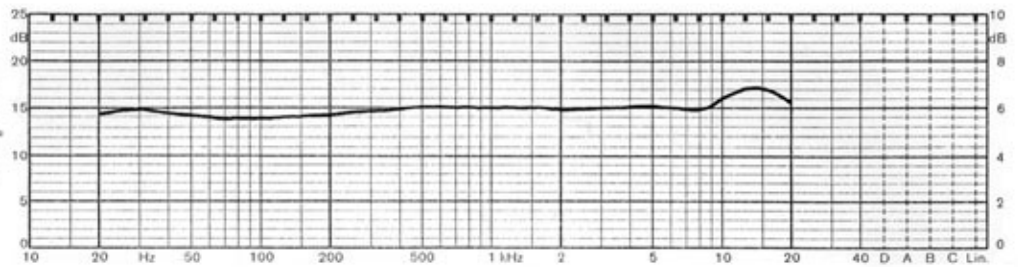

Frequency Response